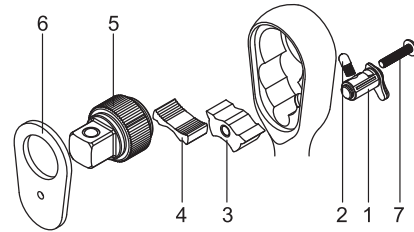

	□	Products	(g)	(pce.)
2755RK	1/4"	2755	40	1
3755RK	3/8"	3755	98	1
4755RK	1/2"	4755	137	1
6755RK	3/4"	6755	550	1

1 Head  
2 Ring  
3 Retaining Ring

	□	Products	(g)	(pce.)
6752RK	3/4"	6752	600	1

1 Spring  
2 Square Drive  
3 Pin  
4 Retaining Ring

	□	Products	(g)	(pce.)
3112RK	3/8"	3112N	106	1
4112RK	1/2"	4112N	116	1
6112RK	3/4"	6112	445	1

Spare Part Sets  
Ersatzteilsätze  
Pièces de rechange

- 1 Reversion Lever
- 2 Pin+Spring
- 3 Pawl
- 4 Sleeve
- 5 Square Drive
- 6 Cover Plate
- 7 Screw

- 1 Reversion Lever
- 2 Pin+Spring
- 3 Pawl (Large)
- 4 Pawl (Small)
- 5 Square Drive
- 6 Cover Plate
- 7 Screw

For 36 Tooth

	□	Products	(g)	(pce.)
2725RK-1	1/4"	2725Z, 2725Z-160, 2726Z, 2726Z-160	30	1
2725RK-3/8	3/8"	2725Z-3/8, 2725Z-3/8(L160), 2726Z-3/8, 2726Z-3/8(L160)	45	1
3725RK-1	3/8"	3725Z, 3725ZS, 3725Z-280, 3726Z, 3726ZS, 3726Z-280	50	1
4725RK-1	1/2"	4725Z	120	1