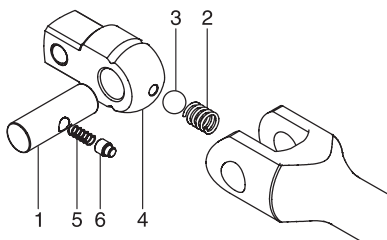

For the mounting of repair sets  
Zur Montage von Reparatursätzen  
Pour l'installation de kits de réparation

TORXPLUS® 6IP Screwdriver for 2725RK  
TORXPLUS® 8IP Screwdriver for 3725RK  
TORXPLUS® 10IP Screwdriver for 4725RK

168T (IP)	H (mm)	L (mm)	(g)	(pce.)
6IP(40)	40	110	20	1
8IP(40)	40	110	20	1
10IP(40)	40	110	22	1

SPARE PART

- 1 Pin
- 2 Coil Spring
- 3 Ball
- 4 Square Drive

	□	Products	(g)	(pce.)
2768RK	1/4"	2768N/P/J	40	1